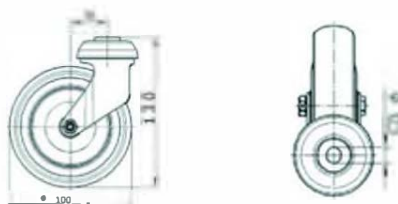

Choose variant

Eko Black

Eko

STANDARD CASTOR

Ø 100 MM

SYNTHETIC CASTOR

Ø 100 MM
Ø 125 MM

TRAVELATOR CASTOR