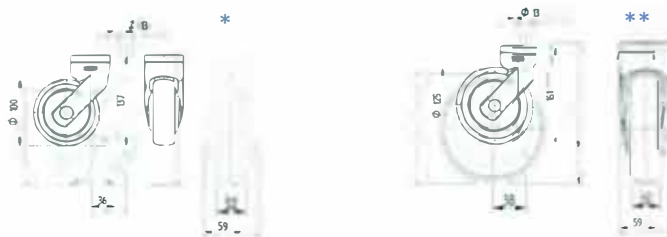

Choose variant

Eko Black

Eko

STANDARD CASTOR

Ø 100 MM

SYNTHETIC CASTOR

Ø 100 MM
Ø 125 MM

TRAVELATOR CASTOR