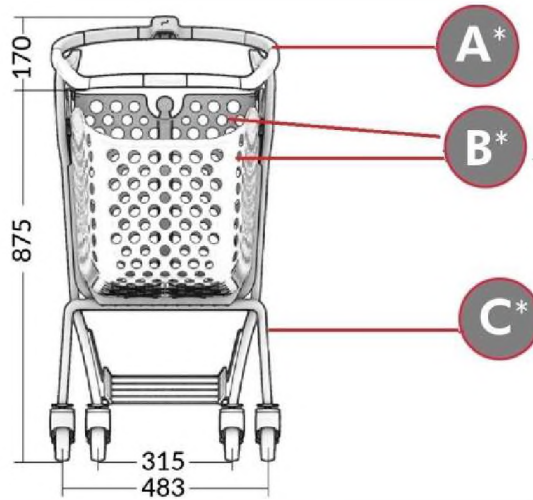

Россия +7(495)268-04-70

Казахстан +7(7172)727-132

Киргизия +996(312)96-26-47

www.rabtrolley.nt-rt.ru | | rye@nt-rt.ru

Технические характеристики на покупательские пластиковые тележки для сумок Twinst Basket Save the Sea, Black 86 L компании **Rabtrolley**

MODEL TWINST BASKET 86L

STANDARD EQUIPMENT

SHELF FOR BOTTLES

HOOK FOR BAGS
BASKET VERSION ONLY

OPTIONAL EQUIPMENT

COIN LOCK

SCANNER
HOLDER

SCANNER
HOLDER

Technical data

Capacity: 86 L

Width: 540 mm

Height: 1045 mm

Depth: 620 mm

Nesting capacity: 129 mm

Weight: 14,9 kg

Алматы (7273)495-231
Ангарск (3955)60-70-56
Архангельск (8182)63-90-72
Астрахань (8512)99-46-04
Барнаул (3852)73-04-60
Белгород (4722)40-23-64
Благовещенск (4162)22-76-07
Брянск (4832)59-03-52
Владивосток (423)249-28-31
Владикавказ (8672)28-90-48
Владимир (4922)49-43-18
Волгоград (844)278-03-48
Вологда (8172)26-41-59
Воронеж (473)204-51-73
Екатеринбург (343)384-55-89