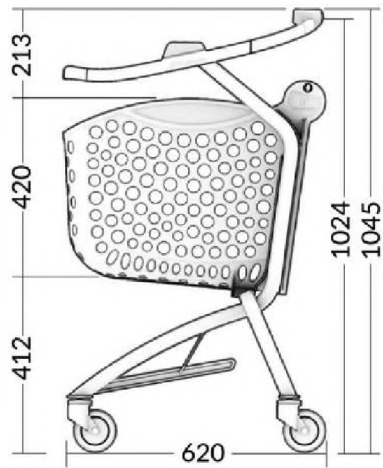

Россия +7(495)268-04-70

Казахстан +7(7172)727-132

Киргизия +996(312)96-26-47

www.rabtrolley.nt-rt.ru | | rye@nt-rt.ru

Технические характеристики на покупательские пластиковые тележки для сумок Twinst Basket Save the Sea, Black 86 L компании **Rabtrolley**

MODEL TWINST BASKET 86L

STANDARD EQUIPMENT

SHELF FOR BOTTLES

HOOK FOR BAGS
BASKET VERSION ONLY

OPTIONAL EQUIPMENT

COIN LOCK

SCANNER
HOLDER

SCANNER
HOLDER