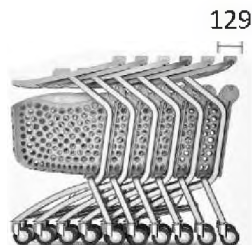

Россия +7(495)268-04-70

Казахстан +7(7172)727-132

Киргизия +996(312)96-26-47

www.rabtrolley.nt-rt.ru | | rye@nt-rt.ru

Технические характеристики на покупательские пластиковые тележки для сумок Twinst Basket Save the Sea, Black 86 L компании **Rabtrolley**

MODEL TWINST BASKET 86L

STANDARD EQUIPMENT

SHELF FOR BOTTLES

HOOK FOR BAGS
BASKET VERSION ONLY

OPTIONAL EQUIPMENT

COIN LOCK

SCANNER
HOLDER

SCANNER
HOLDER